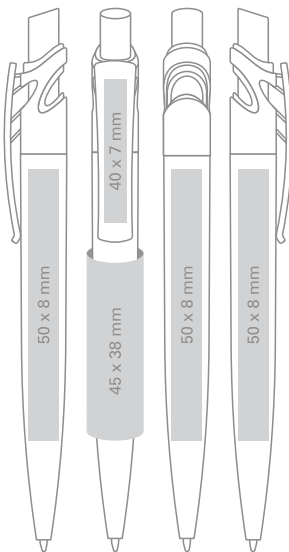

27

MAXX SOLID & MAXX BLACK

EN / Maxx solid - white clip, colorful solid barrel and press-button;
Maxx Black - black solid clip, press-button and barrel;

REFILL Jumbo Ø 1.0 mm

- standard
- on request only

DE / Maxx solid - weißer Clip, farbiger Schaft und Druckknopf;
Maxx Black - Schwarzer Clip, Druckknopf und Schaft;

Großraummine Ø 1.0 mm

- Standard
- Auf Wunsch erhältlich

Max imprint sizes (mm)
Maximale Aufdruckfläche (mm)