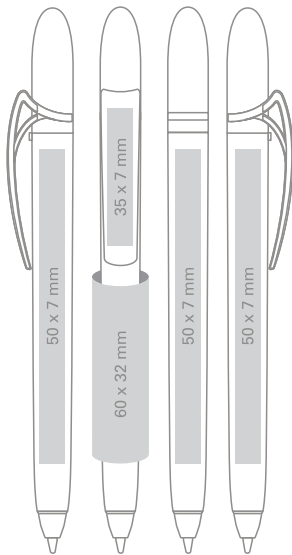

DE / Solider Schaft, farbige Gummimanschette, silberner Clip aus Metall, verchromte Spitze, Druckknopf und Hülle;

X20 Mine aus Kunststoff Ø 1.0 mm

- Standard
- Auf Wunsch gegen Aufpreis erhältlich

Max imprint sizes (mm)
Maximale Aufdruckfläche (mm)

25

FILL SOLID

EN / colorful solid clip and barrel,
twist mechanism ballpen;

REFILL Jumbo Ø 1.0 mm

- standard
- on request only

DE / Farbiger solider Clip
und Schaft, Kugelschreiber
mit Drehmechanismus - Twist;

Großraummine Ø 1.0 mm

- Standard
- Auf Wunsch erhältlich

Max imprint sizes (mm)
Maximale Aufdruckfläche (mm)

Available colors / Verfügbare Farben:

Our patent / Unser patent

FILL CLASSIC

Available colors
Verfügbare Farben: