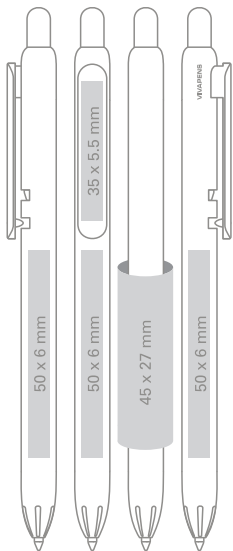

EN / a flat clip
perfect for imprint

DE / flache
Oberfläche
des Clips, ideal zum
Drucken geeignet

EN / decorative
carvings
on the press-button
and the clip

DE / dekorative Rillen
am Knopf und am oberen
Teil des Clips

EN / the barrel trimmed
with a metal ring

DE / Der Schaft
ist mit einem Metallring
veredelt

EN / white solid clip and barrel, colorful solid press-button;

Refill X20 Ø 1.0 mm

- standard
- on request only, extra charge

DE / weißer solider Schaft und Clip, farbiger solider Druckknopf;

X20 Mine aus Kunststoff Ø 1.0 mm

- Standard
- Auf Wunsch gegen Aufpreis erhältlich

Max imprint sizes (mm)
Maximale Aufdruckfläche (mm)

1

LIO WHITE