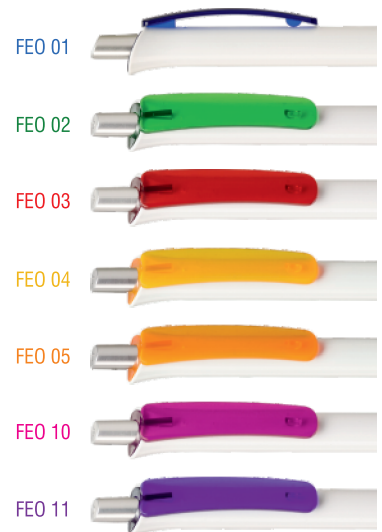

Available colors / Verfügbare Farben: