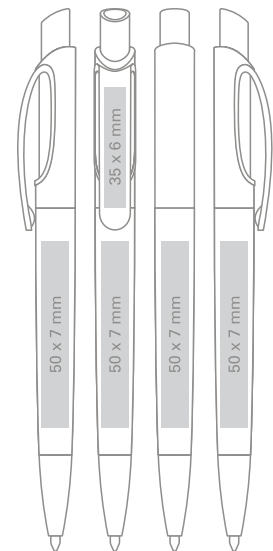

EN / colorful soft barrel, clip and top, silver press-button, tip and insert;

REFILL Jumbo Ø 1.0 mm

- standard
- on request only, extra charge

DE / Softbeschichtung auf dem Schaft und Clip, verchromte Spitze, Hülse und Druckknopf

Großraummine Ø 1.0 mm

- Standard
- Auf Wunsch gegen Aufpreis erhältlich