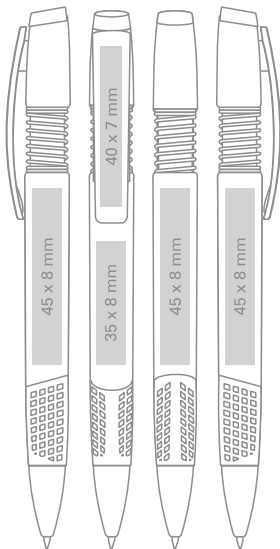

Refill X20 Ø 1.0 mm

- standard
- on request only, extra charge

DE / silberner Schaft und Druckknopf,
farbige Gummimanschette und Hülse;

X20 Mine aus Kunststoff Ø 1.0 mm

- Standard
- Auf Wunsch gegen Aufpreis erhältlich