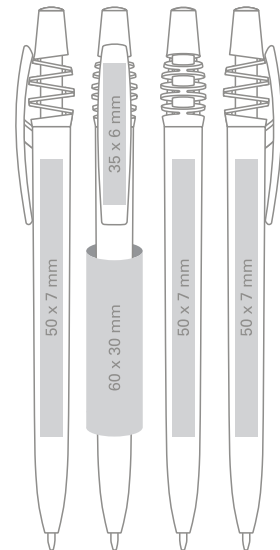

EN / frozen transparent barrel, clip and press-button, chrome insert;

REFILL Jumbo Ø 1.0 mm

- standard
- on request only

DE / gefroster transparenter Schaft, Clip und Druckknopf, verchromte Hülse;

Großraummine Ø 1.0 mm

- Standard
- Auf Wunsch erhältlich