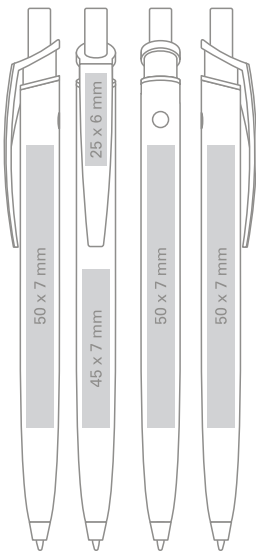

Großraummine Ø 1.0 mm

- Standard
- Auf Wunsch gegen Aufpreis erhältlich

Max imprint sizes (mm)
Maximale Aufdruckfläche (mm)

Available colors / Verfügbare Farben:

Patent merchandise / Handelspatent

FESTO SPECIAL

EN / solid barrel and press-button,
special clip;

Refill X20 Ø 0.7 mm

- standard
- on request only

DE / Solider Clip und Schaft,
solider Druckknopf;

X20 Mine aus Kunststoff Ø 7.0 mm

- Standard
- Auf Wunsch erhältlich

Max imprint sizes (mm)
Maximale Aufdruckfläche (mm)

39

MILO

EN / white solid press-button and barrel, colorful transparent clip and tip;

Refill X20 Ø 0.7 mm

- standard
- on request only, extra charge

DE / Farbiger transparenter Clip, weißer solider Schaft, und Druckknopf;

X20 Mine aus Kunststoff Ø 0.7 mm

- Standard
- Auf Wunsch gegen Aufpreis erhältlich

Max imprint sizes (mm)
Maximale Aufdruckfläche (mm)

Available colors / Verfügbare Farben:

Our patent / Unser patent

40

PENCILS & BOXES