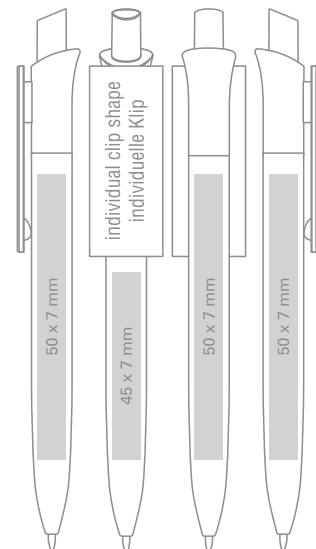

Großraummine Ø 1.0 mm

- Standard
- Auf Wunsch gegen Aufpreis erhältlich

Max imprint sizes (mm)
Maximale Aufdruckfläche (mm)

Available colors / Verfügbare Farben:

Patent merchandise / Handelspatent

FESTO SPECIAL

EN / solid barrel and press-button,
special clip;

Refill X20 Ø 0.7 mm

- standard
- on request only

DE / Solider Clip und Schaft,
solider Druckknopf;

X20 Mine aus Kunststoff Ø 7.0 mm

- Standard
- Auf Wunsch erhältlich

Max imprint sizes (mm)
Maximale Aufdruckfläche (mm)

39

MILO

EN / white solid press-button and barrel, colorful transparent clip and tip;

Refill X20 Ø 0.7 mm

- standard
- on request only, extra charge

DE / Farbiger transparenter Clip, weißer solider Schaft, und Druckknopf;

X20 Mine aus Kunststoff Ø 0.7 mm

- Standard
- Auf Wunsch gegen Aufpreis erhältlich

Max imprint sizes (mm)
Maximale Aufdruckfläche (mm)

Available colors / Verfügbare Farben:

Our patent / Unser patent

40

PENCILS & BOXES