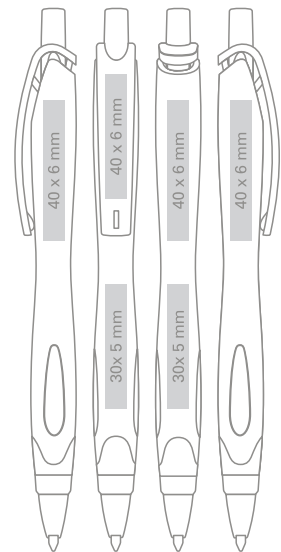

Max imprint sizes (mm)
Maximale Aufdruckfläche (mm)