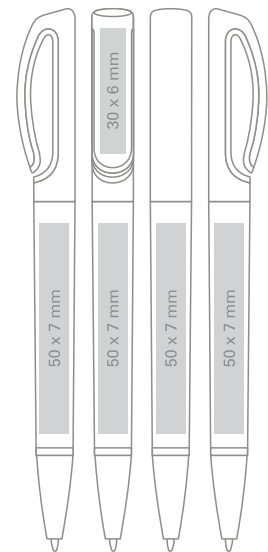

EN / white solid barrel and clip, colorful part under the clip, colorful ring, chrome tip, twist mechanism ballpen;

REFILL Jumbo Ø 1.0 mm

- standard
- on request only, extra charge

DE / Weißer solider Clip und Schaft, verchromter Spitze, farbige Elemente, Kugelschreiber mit Drehmechanismus - Twist;

Großraummine Ø 1.0 mm

- Standard
- Auf Wunsch gegen Aufpreis erhältlich