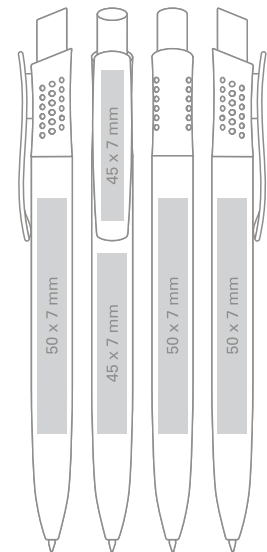

Max imprint sizes (mm)
Maximale Aufdruckfläche (mm)

Available colors / Verfügbare Farben:

Our patent / Unser patent

34

TIBI RUBBER

EN / colorful transparent clip, white solid press-button and barrel, colorful rubber;

REFILL X20 Ø 0.7 mm

- standard
- on request only, extra charge

DE / transparenter Clip, weißer Druckknopf und Schaft farbige Gummimanschette;

X20 Mine aus Kunststoff Ø 0.7 mm

- Standard
- Auf Wunsch gegen Aufpreis erhältlich

Available colors / Verfügbare Farben:

TR 01

TR 02

TR 03

TR 04

TR 05

TR 08

Patent merchandise / Handelspatent

Max imprint sizes (mm)
Maximale Aufdruckfläche (mm)

35

POLO

EN / colorful transparent
press-button and clip,
white solid barrel;

Refill X20 Ø 1.0 mm

- standard
- on request only, extra charge

DE / Farbiger transparenter
Clip und Druckknopf,
weißer solider Schaft;