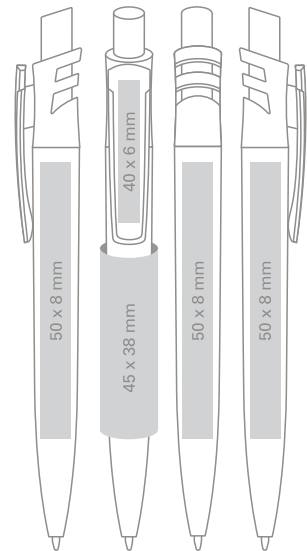

EN / white solid clip and barrel, colorful press-button and layer;

REFILL Jumbo Ø 1.0 mm

- standard
- on request only

DE / Weißer solider Clip und Schaft, farbiger Druckknopf, farbige Lasche;

Großraummine Ø 1.0 mm

- Standard
- Auf Wunsch erhältlich