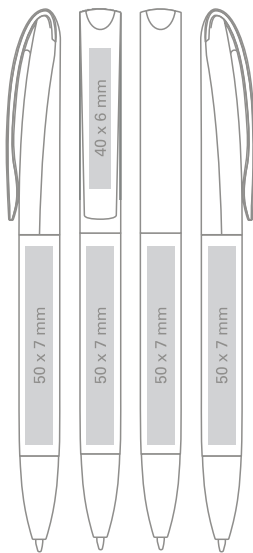

INES COLOR

EN / colorful transparent barrel and clip, silver tip and top, twist mechanism ballpen;

Refill X20 Ø 1.0 mm

- standard
- on request only, extra charge

DE / farbiger transparenter Schaft und Clip, verchromte Spitze und Endung, Kugelschreiber mit Drehmechanismus - Twist;

X20 Mine aus Kunststoff Ø 1.0 mm

- Standard
- Auf Wunsch gegen Aufpreis erhältlich

Max imprint sizes (mm)
Maximale Aufdruckfläche (mm)