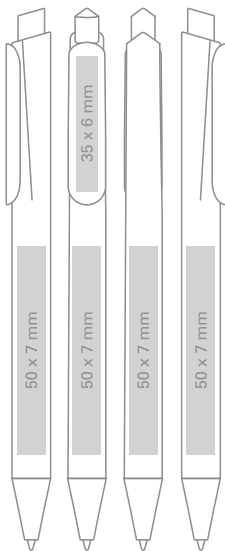

3

OTTO

EN / white solid barrel, colorful solid clip and press-button;

Refill X20 Ø 1.0 mm

- standard
- on request only, extra charge

DE / weißer solider Schaft, farbiger solider Clip und Druckknopf;

X20 Mine aus Kunststoff Ø 1.0 mm

- Standard
- Auf Wunsch gegen Aufpreis erhältlich

Max imprint sizes (mm)
Maximale Aufdruckfläche (mm)