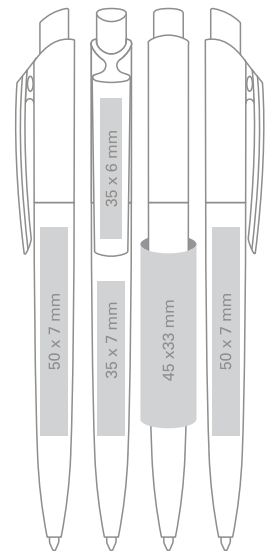

- standard
- on request only

DE / Farbiger transparenter
Clip, Schaft und Druckknopf;

Großraummine Ø 1.0 mm

- Standard
- Auf Wunsch erhältlich

Max imprint sizes (mm)
Maximale Aufdruckfläche (mm)

VINI SOLID