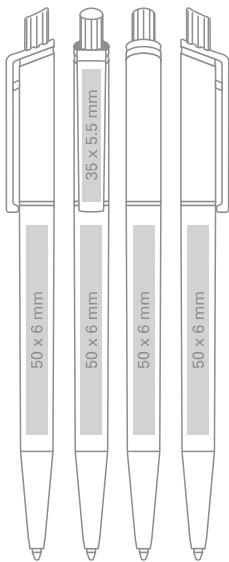

EN / white solid clip
and barrel, colorful press-button;

Refill X20 Ø 1.0 mm

- standard
- on request only, extra charge

DE / weißer solider Schaft
und Clip, farbiger Druckknopf;

X20 Mine aus Kunststoff Ø 1.0 mm

- Standard
- Auf Wunsch erhältlich

Max imprint sizes (mm)
Maximale Aufdruckfläche (mm)

XELO

**BRAND NEW!
NEUHEIT!**

Available colors / Verfügbare Farben:

Our patent / Unser patent

XELO
BRAND NEW!
NEUHEIT!

NEU **NEW**