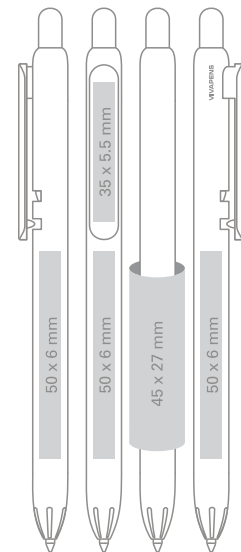

DE / weißer solider Schaft und Clip, farbiger solider Druckknopf;

X20 Mine aus Kunststoff Ø 1.0 mm

- Standard
- Auf Wunsch gegen Aufpreis erhältlich

Max imprint sizes (mm)
Maximale Aufdruckfläche (mm)

1

LIO WHITE

- standard
- on request only, extra charge

DE / farbiger solider Schaft, Clip und Druckknopf,

X20 Mine aus Kunststoff Ø 1.0 mm

- Standard
- Auf Wunsch gegen Aufpreis erhältlich

Max imprint sizes (mm)
Maximale Aufdruckfläche (mm)