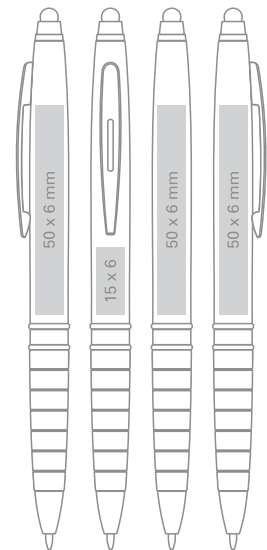

ESSO BLACK

ESB 08

Our patent / Unser patent

EN / twist mechanism ballpen,
soft rubber tip designed for use
with most touch-screen devices;
METAL CLIP!

REFILL X20 Ø 1.0 mm
• standard

DE / Kugelschreiber
mit Drehmechanismus - Twist
mit Touchpoint für verschiedene Displays;
CLIP AUS METALL!

X20 Mine aus Kunststoff Ø 1.0 mm
• Standard

Max imprint sizes (mm)
Maximale Aufdruckfläche (mm)

FESTO WHITE

EN / white solid barrel, colorful transparent clip, colorful soft rubber, silver press-button;

Refill X20 Ø 1.0 mm