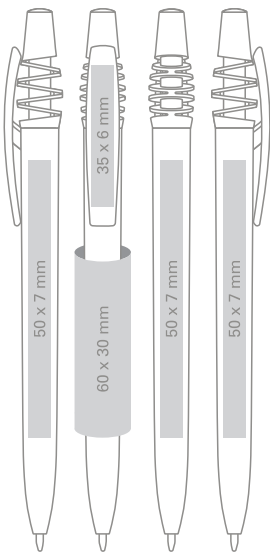

IGO SOLID

EN / colorful solid clip and barrel, colorful solid press-button, chrome insert;

REFILL Jumbo Ø 1.0 mm

- standard
- on request only

DE / Farbiger solider Clip und Schaft, farbiger Druckknopf, verchromte Hülse;

Großraummine Ø 1.0 mm

- Standard
- Auf Wunsch erhältlich

Max imprint sizes (mm)
Maximale Aufdruckfläche (mm)