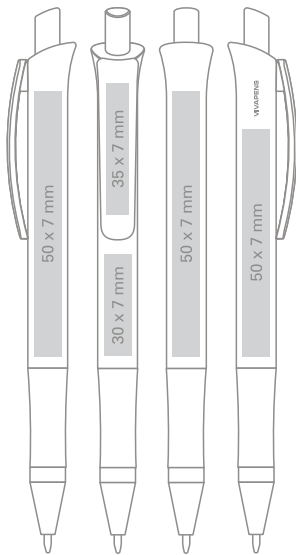

FESTO WHITE

EN / white solid barrel, colorful transparent clip, colorful soft rubber, silver press-button;

Refill X20 Ø 1.0 mm

- standard
- on request only, extra charge

DE / Transparenter Clip, weißer solider Schaft, farbige Gummimanschette, silberner Druckknopf;

X20 Mine aus Kunststoff Ø 1.0 mm

- Standard
- Auf Wunsch gegen Aufpreis erhältlich

Max imprint sizes (mm)
Maximale Aufdruckfläche (mm)