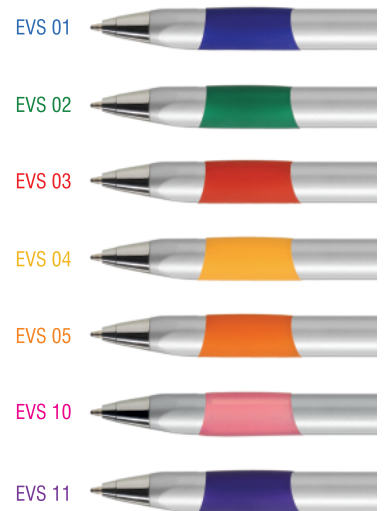

X20 Mine aus Kunststoff Ø 1.0 mm

- Standard
- Auf Wunsch gegen Aufpreis erhältlich

Max imprint sizes (mm)
Maximale Aufdruckfläche (mm)

Available colors / Verfügbare Farben:

Our patent / Unser patent

EVE WHITE

Available colors / Verfügbare Farben:

Our patent / Unser patent

EN / white solid barrel, silver metal clip, chrome ring, tip and top, colorful rubber;

Refill X20 Ø 1.0 mm

- standard
- on request only, extra charge