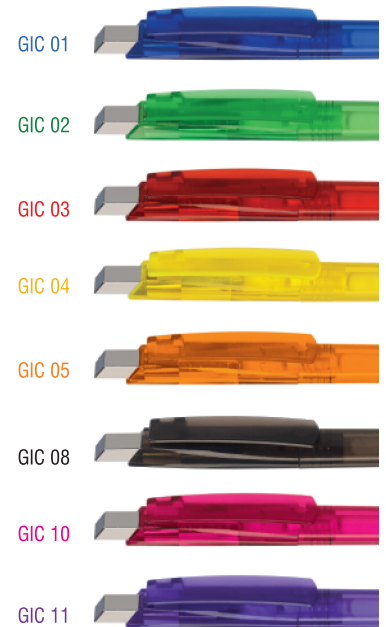

- standard
- on request only, extra charge

DE / Farbiger transparenter Clip und Schaft, verchromter Druckknopf;

Großraummine Ø 1.0 mm

- Standard
- Auf Wunsch erhältlich

Max imprint sizes (mm)
Maximale Aufdruckfläche (mm)

Available colors / Verfügbare Farben:

Our patent / Unser patent

6

VINI COLOR

Available colors / Verfügbare Farben:

VCO 01

VCO 02

VCO 03