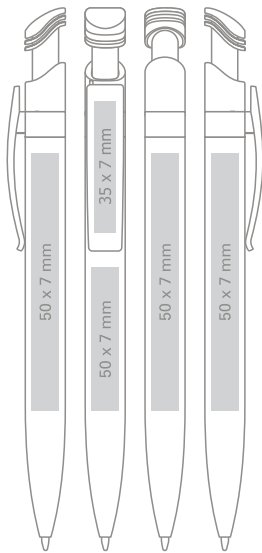

Available colors / Verfügbare Farben:

TR 01

TR 02

TR 03

TR 04

TR 05

TR 08

Patent merchandise / Handelspatent

Max imprint sizes (mm)
Maximale Aufdruckfläche (mm)

35

POLO

EN / colorful transparent
press-button and clip,
white solid barrel;

Refill X20 Ø 1.0 mm

- standard
- on request only, extra charge

DE / Farbiger transparenter
Clip und Druckknopf,
weißer solider Schaft;

X20 Mine aus Kunststoff Ø 1.0 mm

- Standard
- Auf Wunsch gegen Aufpreis erhältlich

Max imprint sizes (mm)
Maximale Aufdruckfläche (mm)

Available colors / Verfügbare Farben:

Our patent / Unser patent

36

SLIM