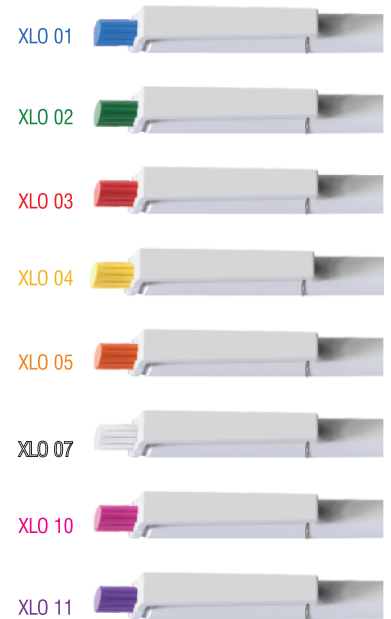

- Standard
- Auf Wunsch erhältlich

Max imprint sizes (mm)
Maximale Aufdruckfläche (mm)

XELO

**BRAND NEW!
NEUHEIT!**

Available colors / Verfügbare Farben:

Our patent / Unser patent

XELO
BRAND NEW!
NEUHEIT!

NEU **NEW**