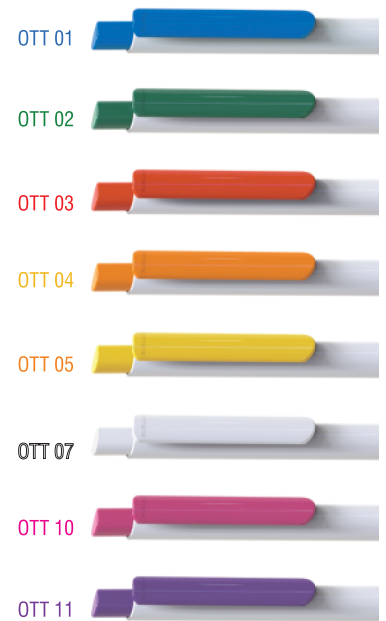

Available colors / Verfügbare Farben: