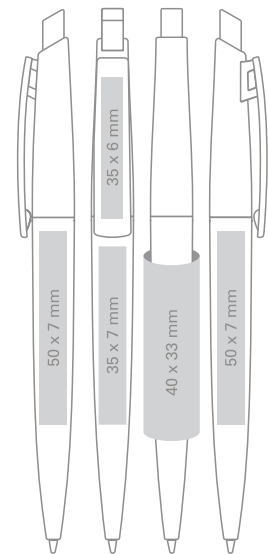

EN / colorful solid barrel,
colorful solid clip
and silver press-button;

Refill Jumbo Ø 1.0 mm

- standard
- on request only

DE / farbiger solider
Clip und Schaft,
verchromter Druckknopf;

Großrammine Ø 1.0 mm

- Standard
- Auf Wunsch erhältlich