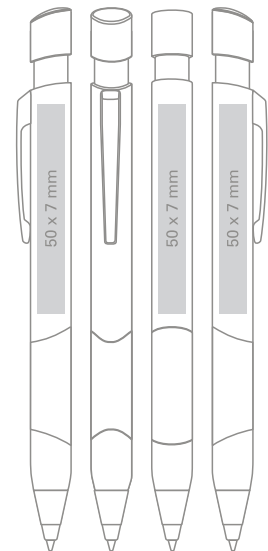

X20 Mine aus Kunststoff Ø 1.0 mm

- Standard
- Auf Wunsch gegen Aufpreis erhältlich

Max imprint sizes (mm)
Maximale Aufdruckfläche (mm)

Available colors / Verfügbare Farben:

Our patent / Unser patent

EVE WHITE

DE / Solider Schaft, farbige Gummimanschette, silberner Clip aus Metall, verchromte Spitze, Druckknopf und Hülle;

X20 Mine aus Kunststoff Ø 1.0 mm

- Standard
- Auf Wunsch gegen Aufpreis erhältlich

Max imprint sizes (mm)
Maximale Aufdruckfläche (mm)