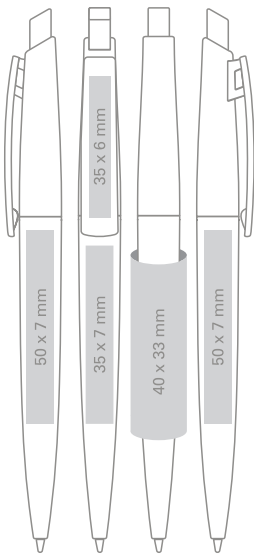

Großrammine Ø 1.0 mm

- Standard
- Auf Wunsch erhältlich

Max imprint sizes (mm)
Maximale Aufdruckfläche (mm)

5

GITO COLOR

EN / colorful transparent clip and barrel, silver press-button;

REFILL Jumbo Ø 1.0 mm

- standard
- on request only, extra charge

DE / Farbiger transparenter Clip und Schaft, verchromter Druckknopf;

Großraummine Ø 1.0 mm

- Standard
- Auf Wunsch erhältlich

Max imprint sizes (mm)
Maximale Aufdruckfläche (mm)