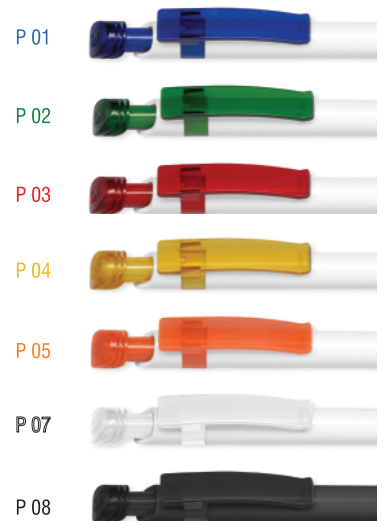

Max imprint sizes (mm)
Maximale Aufdruckfläche (mm)

35

POLO

EN / colorful transparent
press-button and clip,
white solid barrel;

Refill X20 Ø 1.0 mm

- standard
- on request only, extra charge

DE / Farbiger transparenter
Clip und Druckknopf,
weißer solider Schaft;

X20 Mine aus Kunststoff Ø 1.0 mm

- Standard
- Auf Wunsch gegen Aufpreis erhältlich

Max imprint sizes (mm)
Maximale Aufdruckfläche (mm)

Available colors / Verfügbare Farben:

Our patent / Unser patent

36

SLIM

EN / metal clip and ring, silver metallic top and tip, soft barrel, colorful soft transparent grip;

REFILL Jumbo Ø 1.0 mm

- standard
- on request only, extra charge

DE / Metallclip, silberner Schaft, farbige Gummimanschette, verchromter Druckknopf, Ring und Spitze;