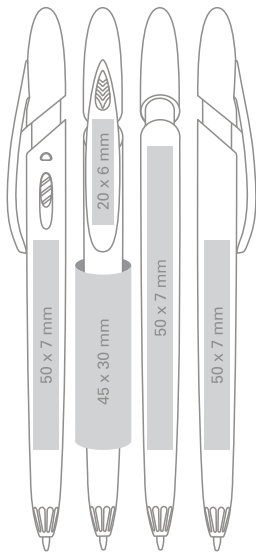

RICO SOLID

EN / colorful solid clip,
colorful solid barrel

REFILL Jumbo Ø 1.0 mm

- standard
- on request only

DE / RICO SOLID
farbiger solider Clip
und farbiger solider Schaft

Großraummine Ø 1.0 mm

- Standard
- Auf Wunsch erhältlich

Max imprint sizes (mm)
Maximale Aufdruckfläche (mm)