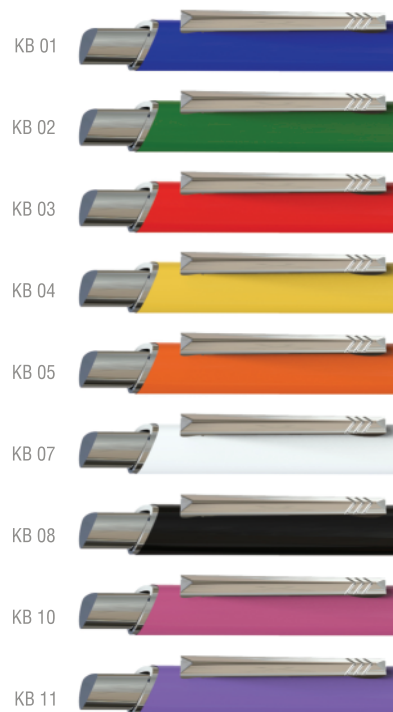

AVAILABLE COLORS / VERFÜGBARE FARBEN:

Gift boxes page 26 / Etuis Seite 26