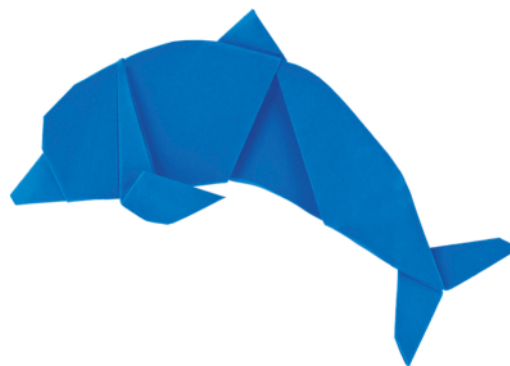

KOBI

EN / ABOUT PEN:

REFILL Jumbo Ø 1.0 mm

- ◆ standard
- ◆ on request only,
extra charge;

DE / ÜBER KUGELSCHREIBER:

Großraummine Ø 1.0 mm

- ◆ Standard
- ◆ Auf Wunsch gegen Aufpreis erhältlich

- Print area / Aufdruckfläche
- ▮ Pad print / Tamponaufdruck
- ▮ Engraving / Gravur