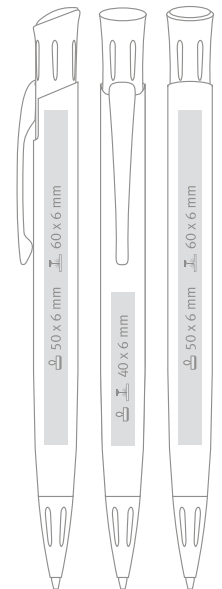

■ Print area / Aufdruckfläche
▢ Pad print / Tamponaufdruck
▧ Engraving / Gravur