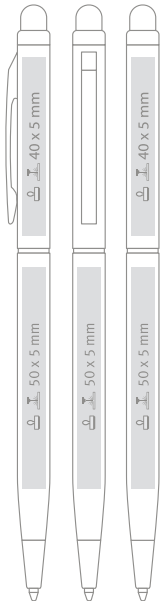

X20 Mine aus Kunststoff Ø 1.0 mm

- ◆ Standard
- ◆ Auf Wunsch gegen Aufpreis erhältlich

- Print area / Aufdruckfläche
- ▭ Pad print / Tamponaufdruck
- ▭ Engraving / Gravur

AVAILABLE COLORS / VERFÜGBARE FARBEN: