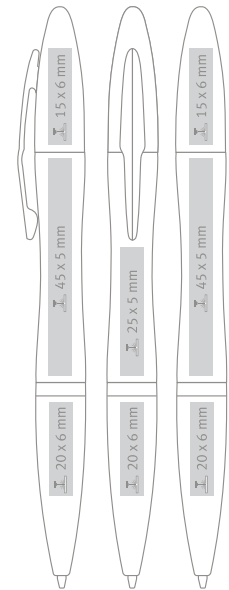

AVAILABLE COLORS / VERFÜGBARE FARBEN:

Gift boxes page 26 / Etuis Seite 26