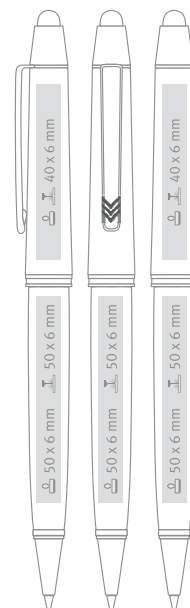

NEU
NEW

TERA WOOD

EN / ABOUT PEN:

REFILL X20 Ø 1.0 mm

standard ◆

on request only, ◆

extra charge; ◆

DE / ÜBER KUGELSCHREIBER:

X20 Mine aus Kunststoff Ø 1.0 mm

Standard ◆

Auf Wunsch gegen Aufpreis erhältlich ◆

AVAILABLE COLORS / VERFÜGBARE FARBEN:

Gift boxes page 26 / Etais Seite 26

2

■ Print area / Aufdruckfläche
☐ Pad print / Tamponaufdruck
☒ Engraving / Gravur