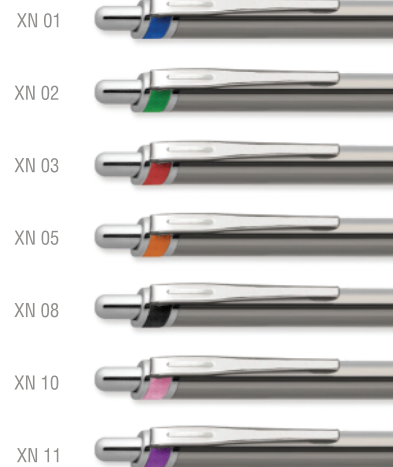

AVAILABLE COLORS / VERFÜGBARE FARBEN:

Gift boxes page 26 / Etuis Seite 26