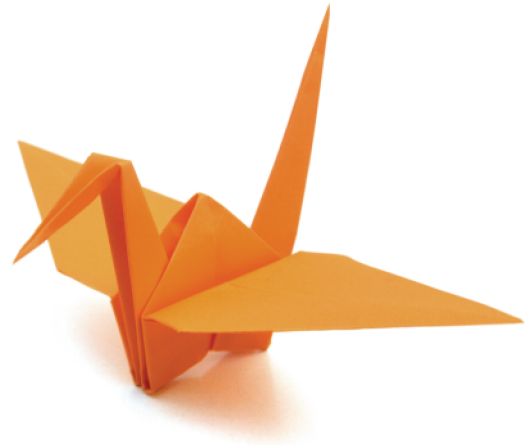

X20 Mine aus Kunststoff Ø 1.0 mm

- ◆ Standard
- ◆ Auf Wunsch gegen Aufpreis erhältlich

- Print area / Aufdruckfläche
- ▭ Pad print / Tamponaufdruck
- ▭ Engraving / Gravur

AVAILABLE COLORS / VERFÜGBARE FARBEN: