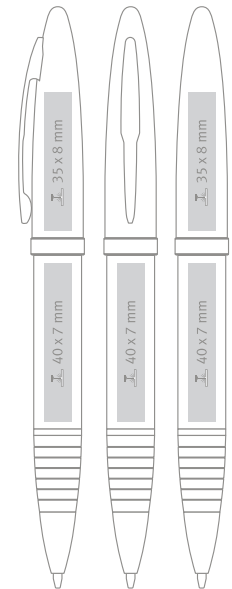

■ Print area / Aufdruckfläche
☐ Pad print / Tamponaufdruck
☑ Engraving / Gravur